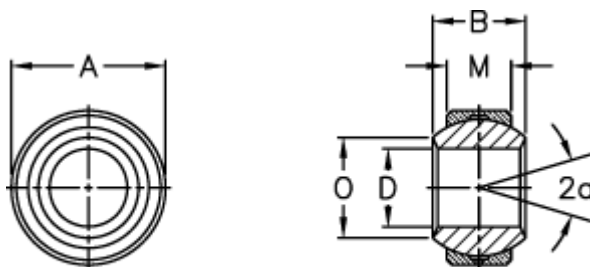

Varenummer: 03405407
Beskrivelse: Fluro Ledleje GXS 40.75

Mål

Str. 2–5 uden smørerille

A	= 75	Størrelse	= 40.75
a (grader)	= 16	Tilladelige o/min	= 290
B	= 49	Vægt	= 850
D	= 40		
Dynamisk belastning C (kN)	= 116		
M	= 35		
O	= 44.2		
Statisk belastning C0 (kN)	= 693		